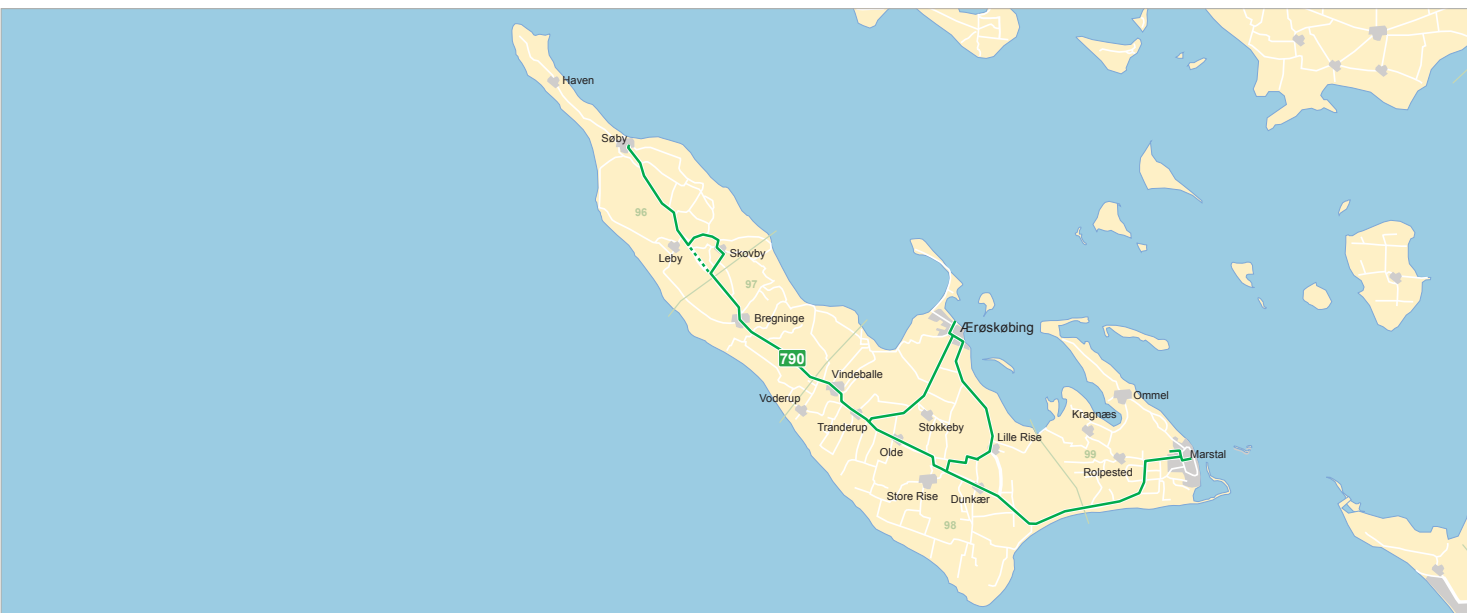

DECEMBER 2011						
man	tir	ons	tor	fre	lør	søn
				1	2	3
4	5	6	7	8	9	10
11	12	13	14	15	16	17
18	19	20	21	22	23	24
25	26	27	28	29	30	31

JANUAR 2012						
man	tir	ons	tor	fre	lør	søn
						1
2	3	4	5	6	7	8
9	10	11	12	13	14	15
16	17	18	19	20	21	22
23	24	25	26	27	28	29
30	31					

FEBRUAR 2012						
man	tir	ons	tor	fre	lør	søn
				1	2	3
4	5	6	7	8	9	10
11	12	13	14	15	16	17
18	19	20	21	22	23	24
25	26	27	28	29		

MARTS 2012						
man	tir	ons	tor	fre	lør	søn
				1	2	3
4	5	6	7	8	9	10
11	12	13	14	15	16	17
18	19	20	21	22	23	24
25	26	27	28	29	30	31

APRIL 2012						
man	tir	ons	tor	fre	lør	søn
						1
2	3	4	5	6	7	8
9	10	11	12	13	14	15
16	17	18	19	20	21	22
23	24	25	26	27	28	29
30						

MAJ 2012						
man	tir	ons	tor	fre	lør	søn
				1	2	3
4	5	6	7	8	9	10
11	12	13	14	15	16	17
18	19	20	21	22	23	24
25	26	27	28	29	30	31

JUNI 2012						
man	tir	ons	tor	fre	lør	søn
				1	2	3
4	5	6	7	8	9	10
11	12	13	14	15	16	17
18	19	20	21	22	23	24
25	26	27	28	29	30	

- Skoledag
- Skolefriday
- Lørdag (bemærk at der kun køres lørdag i perioden juni-august)
- Søn- og helligdag (bemærk at der køres forskelligt i perioderne juni-august / september-maj)

Hverdag (skoledag - se i kalenderen hvilke dage der køres)

Søby Havn	Søby Skole	Albertslykke	Skovbygade	Vester Bregninge Kirke	Øster Bregninge	Vindeballevej	Tranderupvej 4 / Købmand	Olde Mølle	Stokkeby Landevej	Vestre Allé / Vesterbro	Ærøskøbing Havn ank.	Ærøskøbing Havn afg.	Vestre Allé / Vesterbro	Lille Rise	Rise Skole	Dunkær Kro	VUC / Hotel Ærø Strand	Bymøllevej / Møllevejen	Vestergade / Vandtårn	Marstal Havn
07.10	07.12	07.15	07.17	07.18	07.20	07.22					07.16	07.17 B		07.29	07.32	07.40	07.41 A	07.48		07.53
08.16	08.18	08.21	08.23	08.24	08.26	08.28	08.29	08.31	08.37	08.40	08.42	08.44	08.48	08.51	08.54	09.02	09.03	09.04		09.09
09.14	09.16	09.19	09.20	09.23	09.24	09.26	09.28	09.29	09.31	09.37	09.40	09.42	09.44	09.48		09.50	09.58	09.59	10.00	10.05
11.14	11.16	11.19	11.20	11.23	11.24	11.26	11.28	11.29	11.31	11.37	11.40	11.42	11.44	11.48		11.50	11.58	11.59	12.00	12.05
12.18	12.20	12.23	12.24	12.27	12.28	12.30	12.32	12.33	12.35	12.37 D	12.46	12.46	12.48	12.52	12.55	12.58	13.06	13.07	13.08	13.13
13.18	13.20	13.23	13.24	13.27	13.28	13.30	13.32	13.33	13.35	13.41	13.44	13.44	13.46	13.50	13.53	13.56	14.04	14.05	14.06	14.11
14.14	14.16	14.19	14.20	14.23	14.24	14.26	14.28	14.29	14.31	14.37	14.40	14.40	14.42	14.46	14.49	14.52	15.00	15.01	15.02	15.07
15.14	15.16	15.19		15.21	15.22	15.24	15.26	15.27	15.29	15.32 D	15.40	15.42	15.44	15.48	15.51	15.54	16.02	16.03	16.04	16.09
16.16	16.18	16.21		16.23	16.24	16.26	16.28	16.29	16.31	16.37	16.40	16.44	16.46	16.50	16.53	16.56	17.04	17.05	17.06	17.11
17.13	17.15	17.18		17.20	17.21	17.23	17.25	17.26	17.28	17.34	17.37	17.42	17.44	17.48	17.51	17.54	18.02	18.03	18.04	18.09
18.09	18.11	18.14	18.15	18.18	18.19	18.21	18.23 E			18.40	18.43	18.45	18.47	18.51	18.53	19.01	19.02	19.03	19.08	
19.13	19.15	19.18	19.19	19.22	19.23	19.25	19.27	19.28	19.30	19.36	19.39	19.41	19.43	19.47	19.49	19.57	19.58	19.59	20.04	
												20.41	20.43	20.47	20.49	20.57	20.58	20.59	21.03	

- A = Køres via Marstal Skole kl. 07.46
- B = Køres via Stokkeby Landevej kl. 07.20, Olde Mølle kl. 07.22, Olde Landevej kl. 07.23, Rise Skole kl. 07.26, Lille Rise kl. 07.29 og videre ad Ellemosevej mod Marstal
- C = Fortsætter til Marstal Skole ankomst kl. 07.42
- D = Køres via Ærøskøbing Sygehus kl. 12.40 og kl. 15.34
- E = Køres via Rise Skole kl. 18.30

Køres med minibus. Ved grupper over 10 personer **bestil venligst** på tlf. **6253 1010**

Hverdag (skolefriday - se i kalenderen hvilke dage der køres)