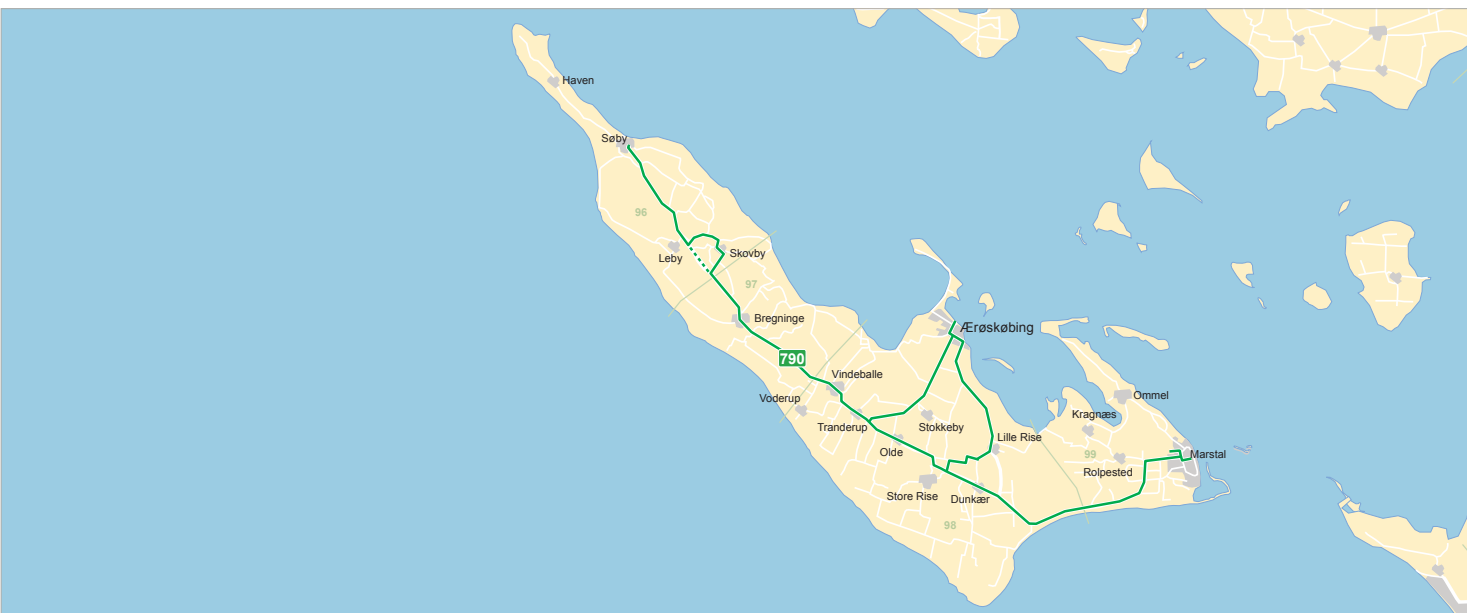

DECEMBER 2011						
man	tir	ons	tor	fre	lør	søn
			1	2	3	4
5	6	7	8	9	10	11
12	13	14	15	16	17	18
19	20	21	22	23	24	25
26	27	28	29	30	31	

JANUAR 2012						
man	tir	ons	tor	fre	lør	søn
						1
2	3	4	5	6	7	8
9	10	11	12	13	14	15
16	17	18	19	20	21	22
23	24	25	26	27	28	29
30	31					

FEBRUAR 2012						
man	tir	ons	tor	fre	lør	søn
		1	2	3	4	5
6	7	8	9	10	11	12
13	14	15	16	17	18	19
20	21	22	23	24	25	26
27	28	29				

MARTS 2012						
man	tir	ons	tor	fre	lør	søn
			1	2	3	4
5	6	7	8	9	10	11
12	13	14	15	16	17	18
19	20	21	22	23	24	25
26	27	28	29	30	31	

APRIL 2012						
man	tir	ons	tor	fre	lør	søn
						1
2	3	4	5	6	7	8
9	10	11	12	13	14	15
16	17	18	19	20	21	22
23	24	25	26	27	28	29
30						

MAJ 2012						
man	tir	ons	tor	fre	lør	søn
		1	2	3	4	5
6	7	8	9	10	11	12
13	14	15	16	17	18	19
20	21	22	23	24	25	26
27	28	29	30	31		

JUNI 2012						
man	tir	ons	tor	fre	lør	søn
			1	2	3	
4	5	6	7	8	9	10
11	12	13	14	15	16	17
18	19	20	21	22	23	24
25	26	27	28	29	30	

■ Skoledag   Lørdag (bemærk at der kun køres lørdag i perioden juni-august)
 Skolefriday   Søn- og helligdag (bemærk at der køres forskelligt i perioderne juni-august / september-maj)

Hverdag (skoledag - se i kalenderen hvilke dage der køres)

Marstal Havn	Vestergade / Vandtårn	Bymøllevej / Møllevejen	VUC / Hotel Ærø Strand	Dunkær Kro	Rise Skole	Lille Rise	Vestre Alle / Vesterbro	Ærøskøbing Havn ank.	Ærøskøbing Havn afg.	Vestre Alle / Vesterbro	Stokkeby Landevej	Olde Mølle	Tranderupvej 4 / Købmand	Vindeballevej	Øster Bregninge	Vester Bregninge Kirke	Skovbygade	Albertslykke	Søby Skole	Søby Havn
06.17	06.18	06.18	06.19	06.28		06.29	06.36	06.38	06.40	06.42	06.43	06.45	06.47	06.49	06.50	06.52	06.55	06.57	07.02	07.05
06.34	06.35	06.35	06.36	06.45		06.46	06.53	06.55	06.57	06.59	07.00	07.02	07.04	07.06	07.07	07.09	07.12	07.14	07.20	
06.50	06.51	06.51	06.52	07.01	07.04	07.06	07.13	07.15					07.56	07.58	07.59	08.01	08.04	08.06	08.11	08.14
08.15	08.16	08.16	08.17	08.26	08.29	08.31	08.38	08.40	08.42	08.44	08.45	08.47	08.49	08.51	08.52	08.54	08.57	08.59	09.04	09.07
10.15	10.16	10.16	10.17	10.26		10.27	10.34	10.36	10.38	10.40	10.41	10.43	10.45	10.47	10.48	10.50		10.53	10.58	11.01
11.15	11.16	11.16	11.17	11.26	11.28	11.31	11.38	11.40	11.45	11.47	11.48	11.50	11.53	11.55	11.56	11.58	12.01	12.03	12.08	12.11
12.20	12.21	12.21	12.22	12.31	12.33	12.36	12.43	12.45	12.46	12.48	12.49	12.51	12.54	12.56	12.57	12.59	13.02	13.04	13.09	13.12
13.15	13.16	13.21	13.22	13.31	13.33	13.36	13.43	13.47	13.49	13.50	13.52	13.54	13.56	13.57	13.59	14.01		14.04	14.09	14.12
14.15	14.16	14.16	14.17	14.26	14.28	14.31	14.38	14.40	14.42	14.43	14.44	14.46	14.48	14.49	14.51	14.53	14.56	14.58	15.03	15.06
15.15	15.16	15.16	15.17	15.26	15.28	15.31	15.38	15.40	15.42	15.43	15.44	15.46	15.48	15.49	15.51	15.53	15.56	15.58	16.03	16.06
16.15	16.16	16.16	16.17	16.26	16.29	16.31	16.38	16.40	16.42	16.44	16.45	16.47	16.49	16.51	16.52	16.54	16.57	16.59	17.04	17.07
17.15	17.16	17.16	17.17	17.26	17.29	17.31	17.38	17.40	17.42	17.44	17.45	17.47	17.49	17.51	17.52	17.54	17.57	17.59	18.04	18.07
18.15	18.16	18.16	18.17	18.26	18.29	18.31	18.38	18.40	18.42	18.44	18.45	18.47	18.49	18.51	18.52	18.54	18.57	18.59	19.04	19.07
20.14	20.15	20.15	20.16	20.25	20.27	20.30	20.37	20.39												

A = Kører via Marstal Skole kl. 13.20
B = Kører via Ærøskøbing Sygehus kl. 13.45
Køres med minibus. Ved grupper over 10 personer bestil venligst på tlf. 6253 1010

Hverdag (skolefriday - se i kalenderen hvilke dage der køres)